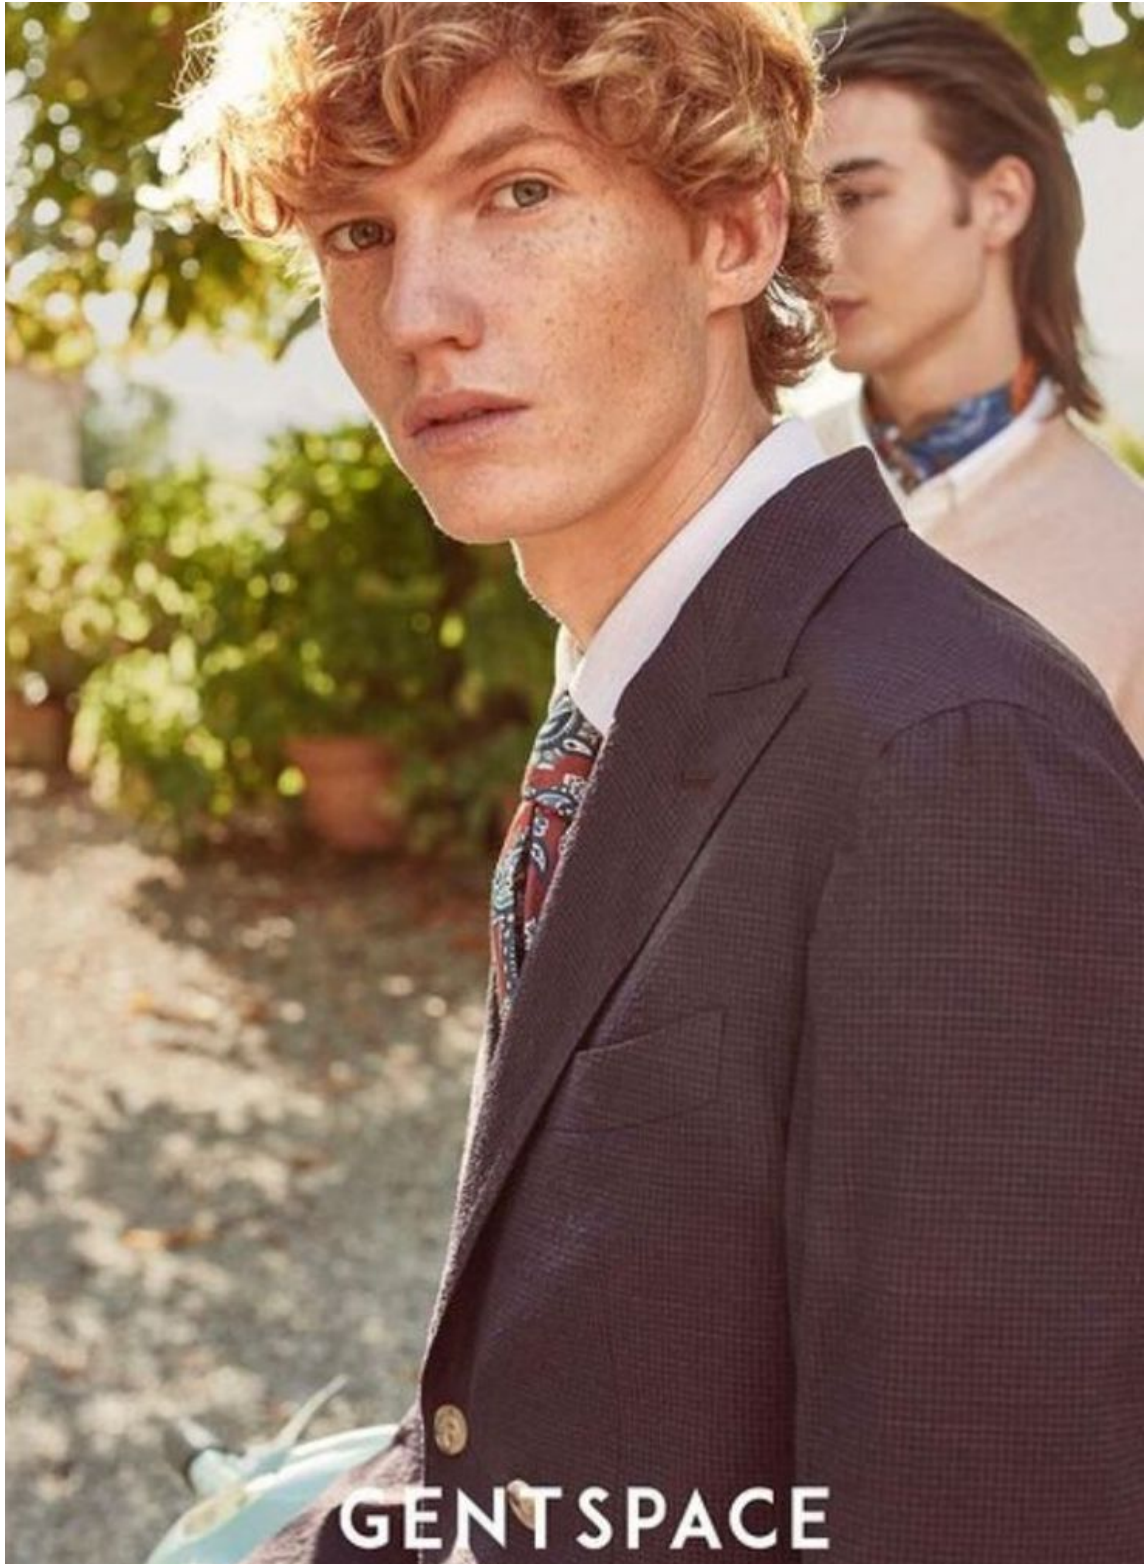

CRISTIAN ANERIS

height 187 cm · bust 93 cm · waist 72 cm · hips 93 cm · suit 48
shoes size 42 · hair red · eyes blue-grey